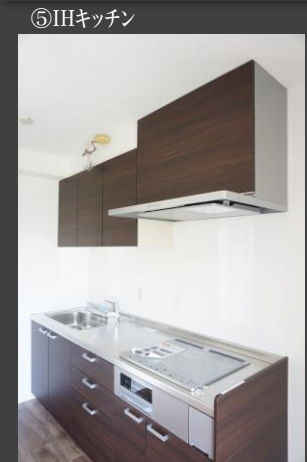

⑥洗面化粧台

⑤IHキッチン

IHヒーター
 フラットなトッププレートで簡単お手入れ。
 凹凸がないから吹きこぼれてもサッと拭き取れます。
 お手入れしやすいので人気のIHヒーターにも、機能やデザインで選べるさまざまな機種をご用意しています。

ASRシリーズ
 インテリア性に優れたレンジフード。
 フードの厚み約3.5cmのスタイリッシュなデザイン。
 存在感を抑えたスリム設計でインテリア空間にすっきり馴染みます。手元照明には省エネ性に優れたLED照明を採用しました。

ステンレス製のワークトップやシンクには、耐食性に優れたSUS304を使用。
 水、調味料、洗剤など、さまざまな液体にさらされるキッチンのステンレスパーツは、サビなどに対する高い耐食性が求められます。シエラのワークトップやシンクには、サビにくいといわれるステンレスの中でも、優れた耐食性を備えるSUS304(18・8ステンレス)を採用しています。

⑦暖房乾燥換気付きユニットバス

見た目すっきり排水口

汚れがたまりやすい排水口まわりをすっきり形状に。取っ手付きのヘアキャッチャーでゴミも捨てやすくなりました。