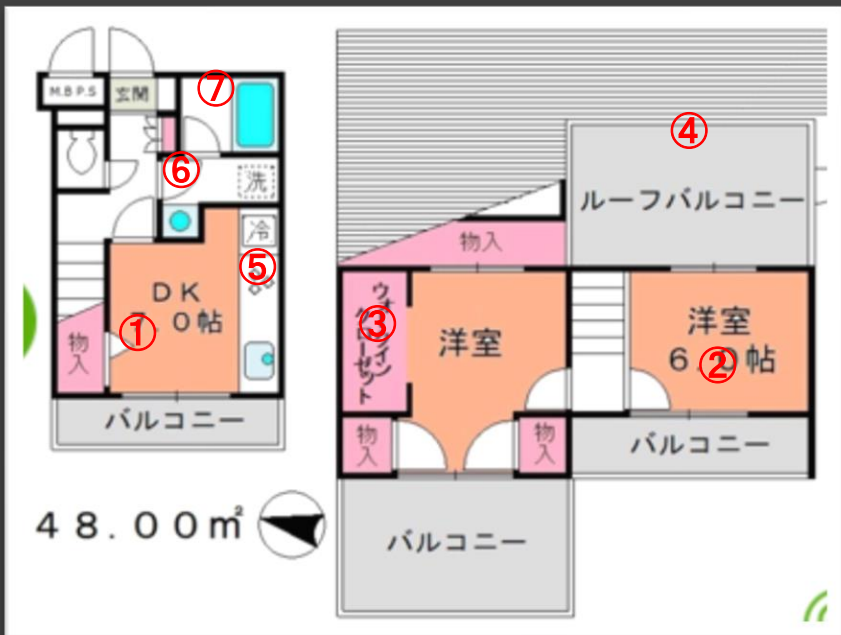

リノベーション済み、収納たっぷり
 ルーフバルコニー付の最上階人気のメゾネットタイプです！

日神パレス板橋本町
Nissin palace Itabashi honneyou

マンションのおすすめPOINTO！

- ①階段下を有効活用しTV置き場として使用できます
- ②ルーフバルコニー付の寝室は2面採光
- ③ウォークインクローゼットの他にも収納が沢山！
- ④眺望がよく広いルーフバルコニーは1年中大活躍してくれます！

⑥洗面化粧台

⑤IHキッチン

IHヒーター
 フラットなトッププレートで簡単お手入れ。
 凹凸がないから吹きこぼれてもサッと拭き取れます。
 お手入れしやすいので人気のIHヒーターにも、機能やデザインで選べるさまざまな機種をご用意しています。

ASRシリーズ
 インテリア性に優れたレンジフード。
 フードの厚み約3.5cmのスタイリッシュなデザイン。
 存在感を抑えたスリム設計でインテリア空間にすっきり馴染みます。手元照明には省エネ性に優れたLED照明を採用しました。